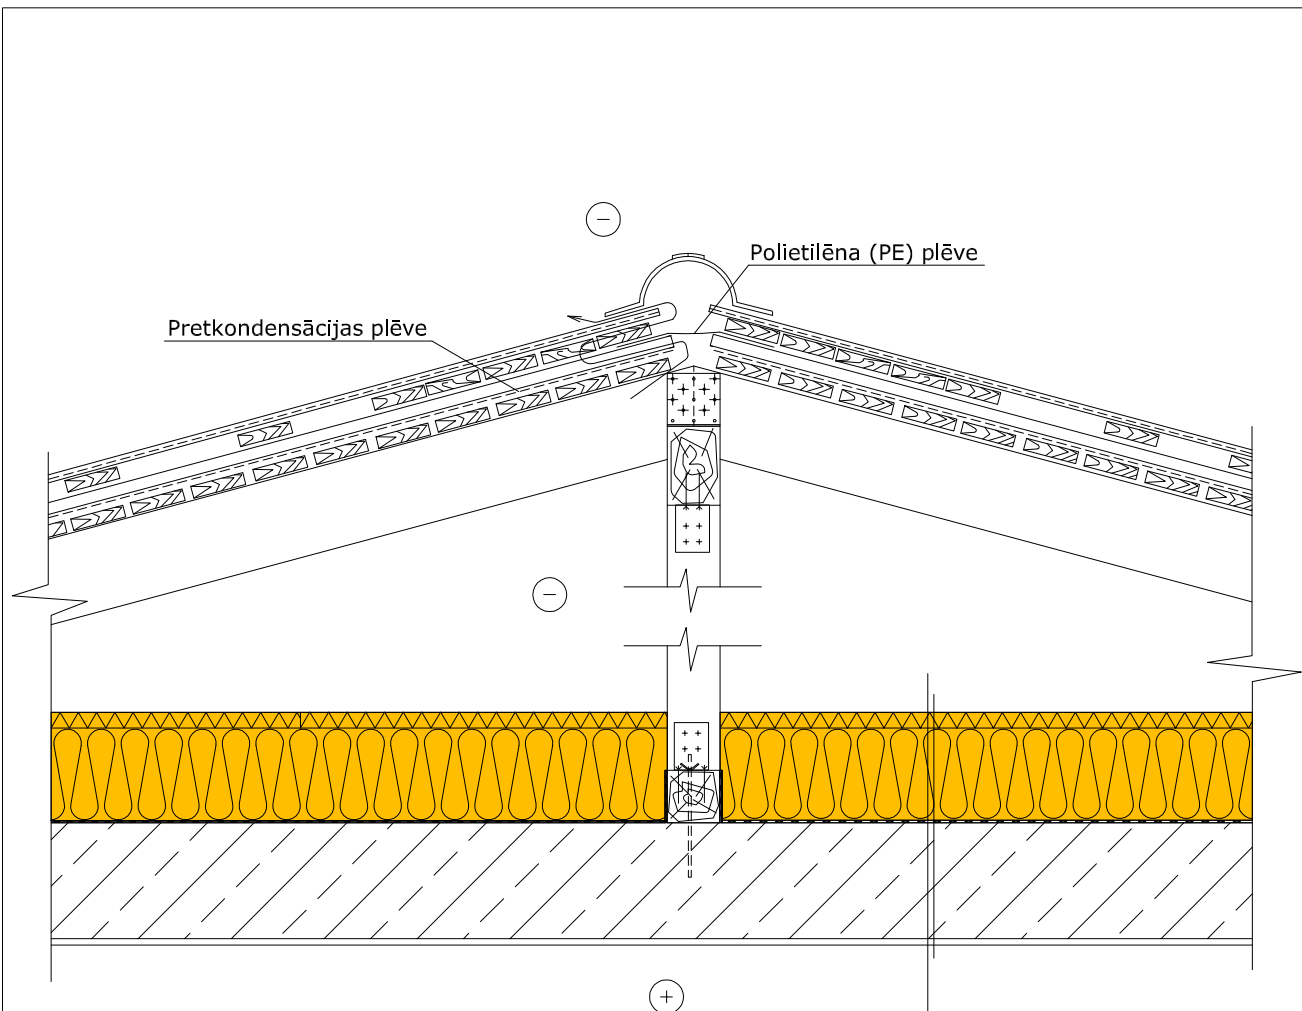

# ISOVER

SIA "Saint-Gobain celtniecības produkti"  
Daugavgrīvas iela 83/89, Rīga, Latvija, LV-1007  
Tālrunis (+371) 67323803  
Fakss (+371) 67322933

Slīpa jumta kores  
siltināšanas mezgls,  
ar aukstu, vēdināmu bēniņu-telpu

Mērogs 1:10

Datums 2010.01.01

I-KS-4

Vēja izolācija ISOVER RKL*	30mm
Latojums /vēja izolācijas nostiprināšanai/	
Siltumizolācija ISOVER KL-37*	200mm
Tvaika izolācija	
Dz/b pārseguma panelis	
Iekšējā apdare /pēc izvēles/	